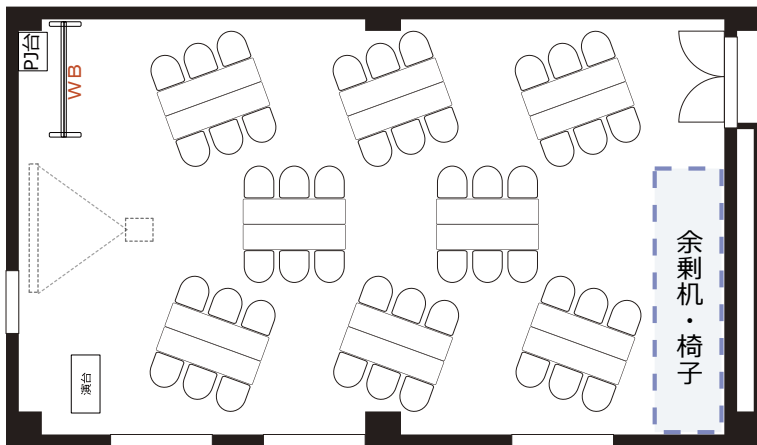

# 3F 会議室H-1

◎スクール形式 (3名掛け72名、2名掛け48名)

◎グループ形式 (3名掛け48名、2名掛け32名)

◎□ノ字形式 (3名掛け36名、2名掛け24名)

◎シアター形式 (90名)

レイアウト変更料 ¥ 3,300 の他、椅子追加代 @220/1脚及び机室外搬出の際は別途費用 ¥ 16,500 が必要です。

※シアター形式で73名以上収容の際は既存の椅子の色と違う事がございます。

- ・RGBケーブル\*1本
- ・延長コード\*2本
- 2口コンセント\*6か所
- LAN\*2か所