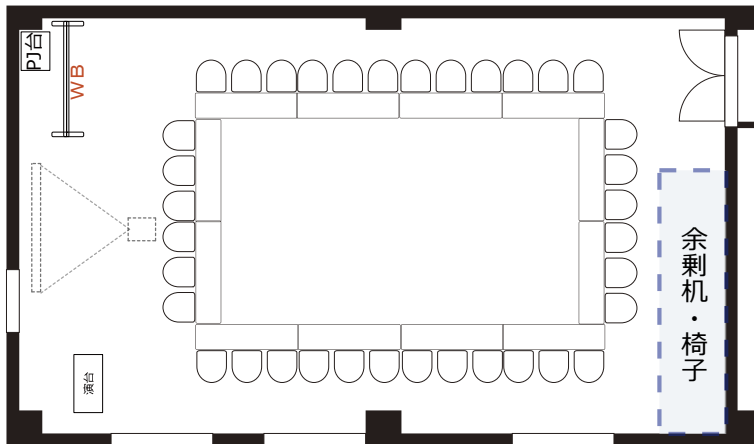

# 3F 会議室H-1

◎スクール形式 (3名掛け72名、2名掛け48名)

◎グループ形式 (3名掛け48名、2名掛け32名)

◎□ノ字形式 (3名掛け36名、2名掛け24名)

◎シアター形式 (90名)

レイアウト変更料 ¥ 3,300 の他、椅子追加代 @220/1脚及び机室外搬出の際は別途費用 ¥ 16,500 が必要です。

※シアター形式で73名以上収容の際は既存の椅子の色と違う事がございます。

- ・RGBケーブル\*1本
- ・延長コード\*2本
- 2口コンセント\*6か所
- LAN\*2か所