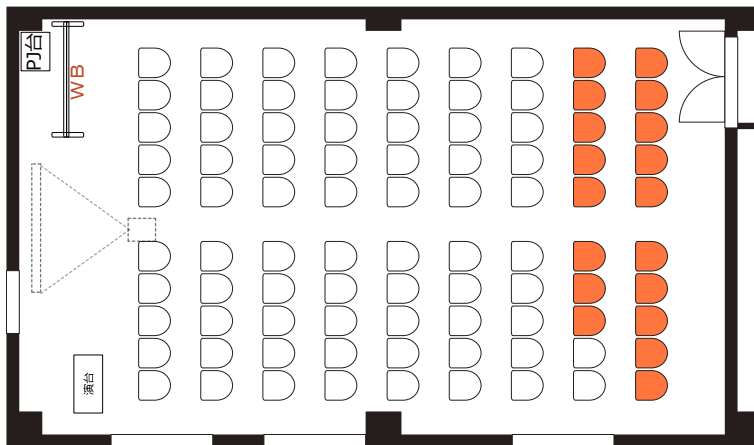

# 3F 会議室H-1

◎スクール形式 (3名掛け72名、2名掛け48名)

◎グループ形式 (3名掛け48名、2名掛け32名)

◎□ノ字形式 (3名掛け36名、2名掛け24名)

◎シアター形式 (90名)

レイアウト変更料 ¥ 3,300 の他、椅子追加代 @220/1脚及び机室外搬出の際は別途費用 ¥ 16,500 が必要です。

※シアター形式で73名以上収容の際は既存の椅子の色と違う事がございます。

- ・RGBケーブル\*1本
- ・延長コード\*2本
- 2口コンセント\*6か所
- LAN\*2か所