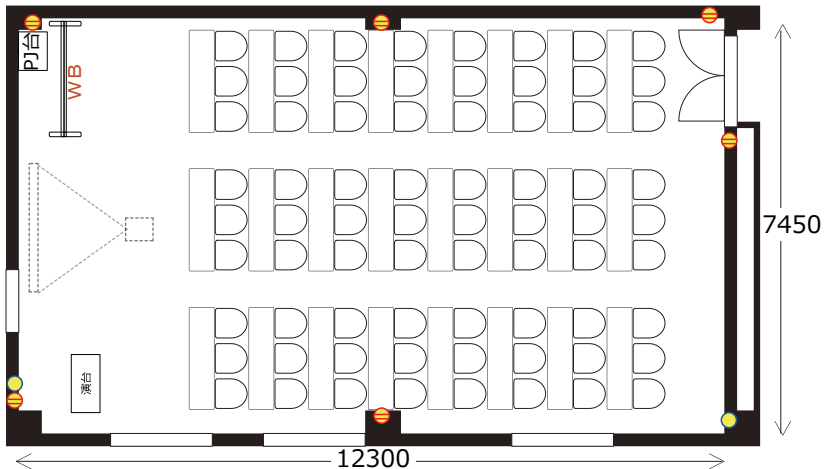

# 3F 会議室H-1

◎スクール形式 (3名掛け72名、2名掛け48名)

◎グループ形式 (3名掛け48名、2名掛け32名)

◎□ノ字形式 (3名掛け36名、2名掛け24名)

◎シアター形式 (90名)

レイアウト変更料 ¥ 3,300 の他、椅子追加代 @220/1脚及び机室外搬出の際は別途費用 ¥ 16,500 が必要です。

※シアター形式で73名以上収容の際は既存の椅子の色と違う事がございます。

- ・RGBケーブル\*1本
- ・延長コード\*2本
- 2口コンセント\*6か所
- LAN\*2か所